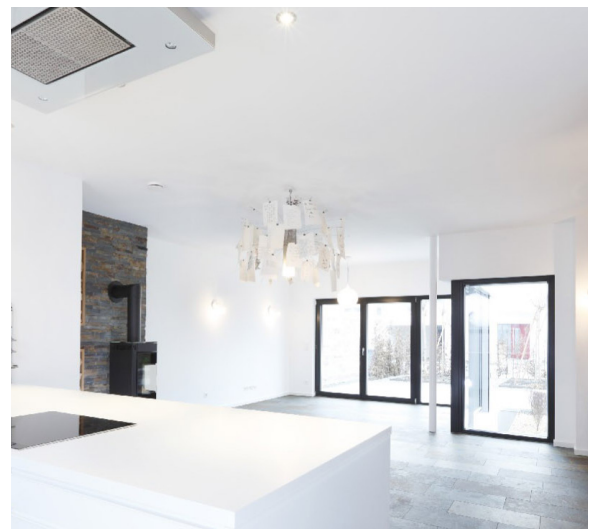

ÖKOLOGISCHE PASSIV-DOPPELHAUSHÄLFTE, ERLANGEN

Quelle: **BAYERISCHE ARCHITEKTENKAMMER**

Einfache Formen, klare Linien, hohe Räume: modernstes Design bringt Großzügigkeit in 135 m² Wohnfläche.

Clear design, distinct structure, high-ceiling rooms: The modern layout with a living space of 135 square meters gives a generous feeling of space.

Blick durch den Garten - Fotografie Peter Schellinger

Großzügig offene Küche/Essen/Wohnen Fotografie - Peter Schellinger